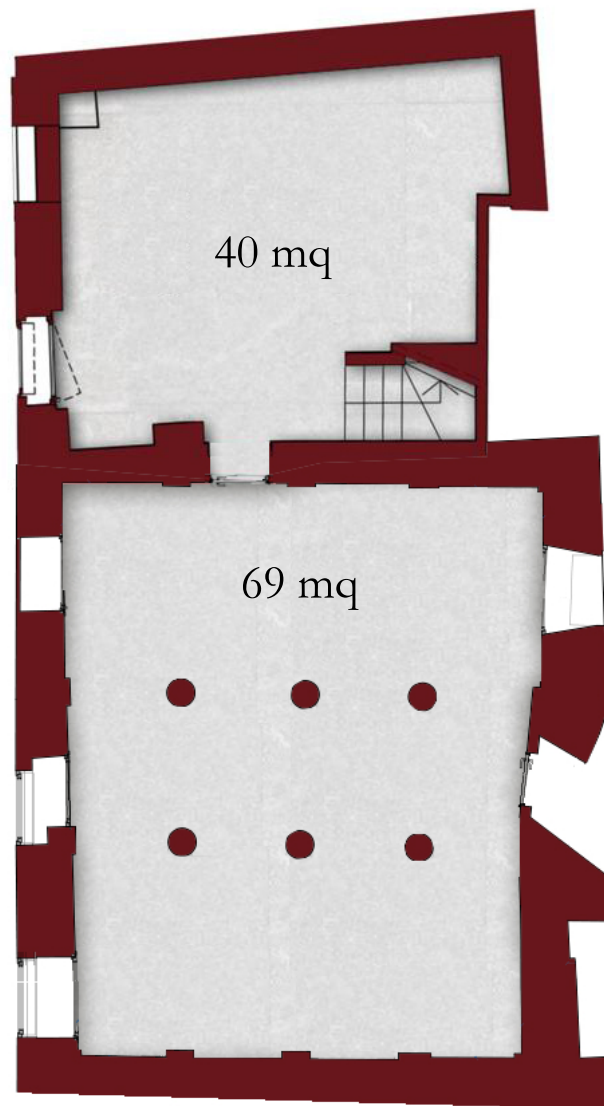

PALAZZO ROUGIER
CORSO DI PORTA ROMANA 17

UNITÀ PT.1

PIANO TERRA E INTERRATO

SUPERFICIE COMMERCIALE MQ 77

H MEDIA : 3,10 M

SLP : 45 mq

piano 1

piano -1

scala 1:100