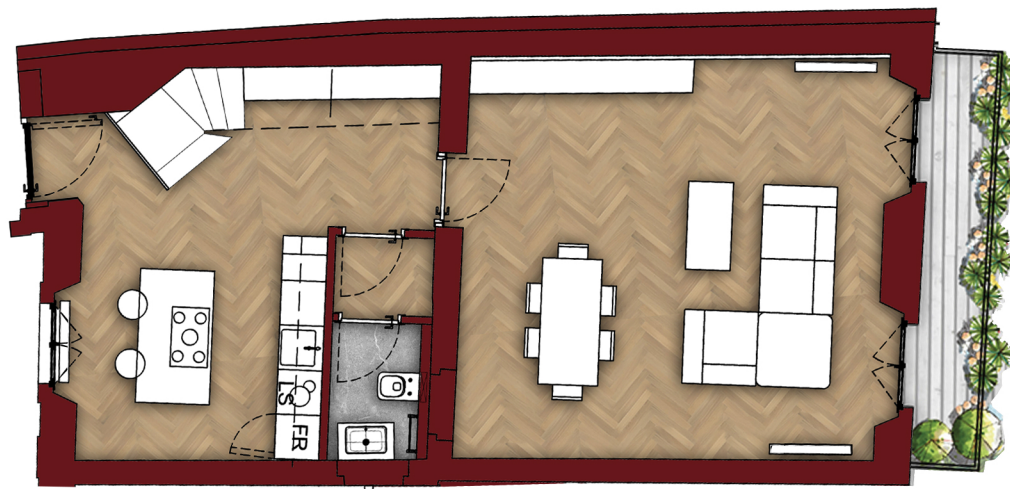

PALAZZO ROUGIER
CORSO DI PORTA ROMANA 17

UNITÀ P3.5 PIANO TERZO E QUARTO

SUPERFICIE COMMERCIALE MQ_ 134

H MEDIA : 2,70 M

CORSO DI PORTA ROMANA